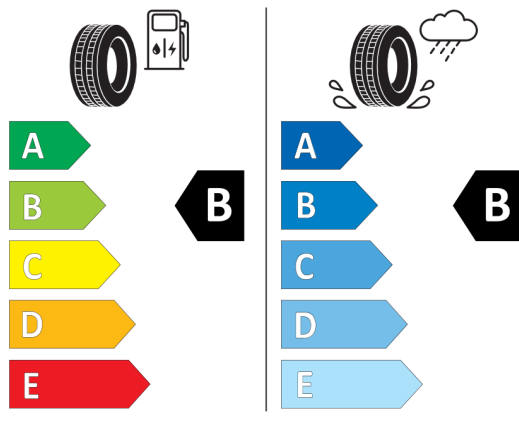

## Nieźróźnicowane połoźenie przód/tył

Continental 0358501

195/55 R 16 87 H C1

\*W zwiąźku ze specyfiką procesu produkcyjnego wybranego modelu, pokazujemy etykiety wszystkich opon możliwych do zamontowania.