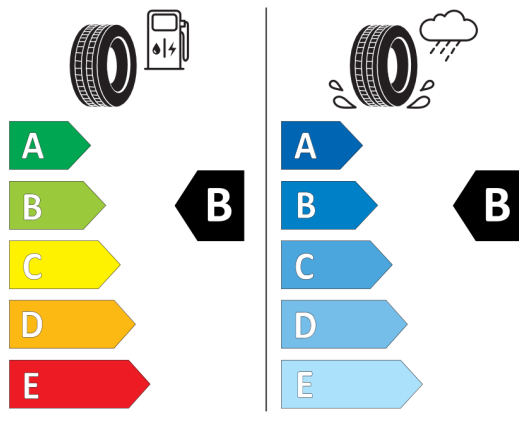

Nieźróźnicowane poźózenie przód/tył

Continental 0358501

195/55 R 16 87 H C1

2020/740

*W zwiąźku ze specyfiką procesu produkcyjnego wybranego modelu, pokazujemy etykiety wszystkich opon możliwych do zamontowania.